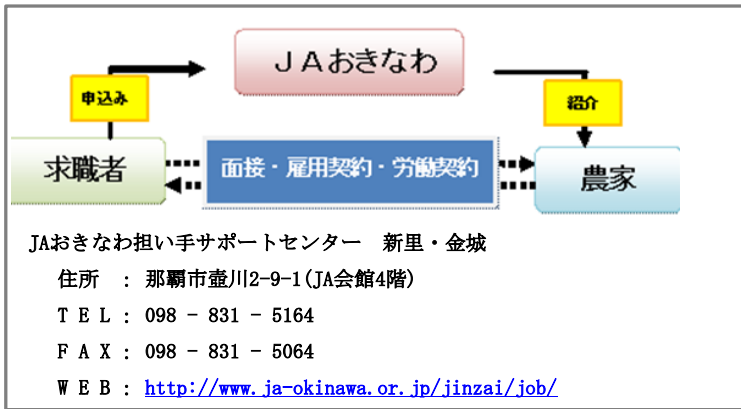

18065	糸満市伊原 南城市垣花	イチゴ	・収穫作業等	即日～翌5月	8:00-17:00	相談	時給/800円	無	不同	・雇用保険 ・労災保険
18066	今帰仁村 運天	養豚	・養豚業全般	翌1月～12月	7:00-17:00 (内4時間以上)	相談	時給/800円～ 900円	無	不同	・雇用保険 ・労災保険 ・社会保険
18067	糸満市 米須	キュウリ	・農作業全般	即日～長期	8:00-18:00	日	時給/762円	無	普通免許	無
18068	中城村 伊集	サトウキビ	・収穫作業等	即日～3月	8:30-17:30	相談	時給/800円	無	普通免許	無
18069	南城市 玉城	トルコギキョウ オクラ	・農作業全般	即日～長期	8:00-12:00 8:00-17:30	相談	時給/770円～ 800円	無	不同	・雇用保険 ・労災保険 ・社会保険

※農家で働きたい方は求職者登録が必要です。
JAおきなわ担い手サポートセンターでは、農家で働きたい方を募集しています。
申込みにあたっては、平日の8時30分から17時00分の営業日に、
電話(098 - 831 - 5164)にてご連絡ください。
なお、土曜日・日曜日・祝祭日は休みとなります。
※農作業アルバイトを希望される方は、JAおきなわが農家を紹介・斡旋、
雇用に関する面接や採否は求人先の農家が行います。
※採用になった場合は、雇用先の農家と雇用契約となります。