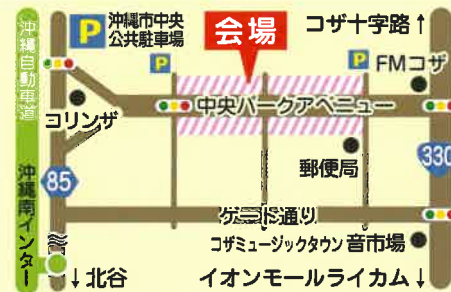

パーソナリティ
ゆうりきや〜

飲食
ブース

屋台村通り

沖縄市料理飲食業組合

相談コーナー

共済・新規就農・営農

[駐車場のご案内]

● 沖縄市中央公共駐車場 200台 ● 沖縄市役所